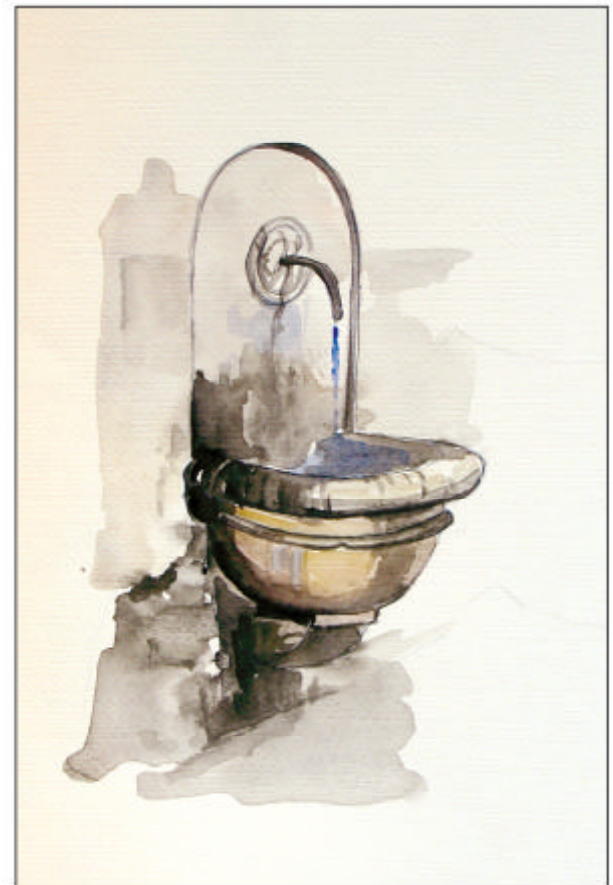

Fontanella in Largo Angelico