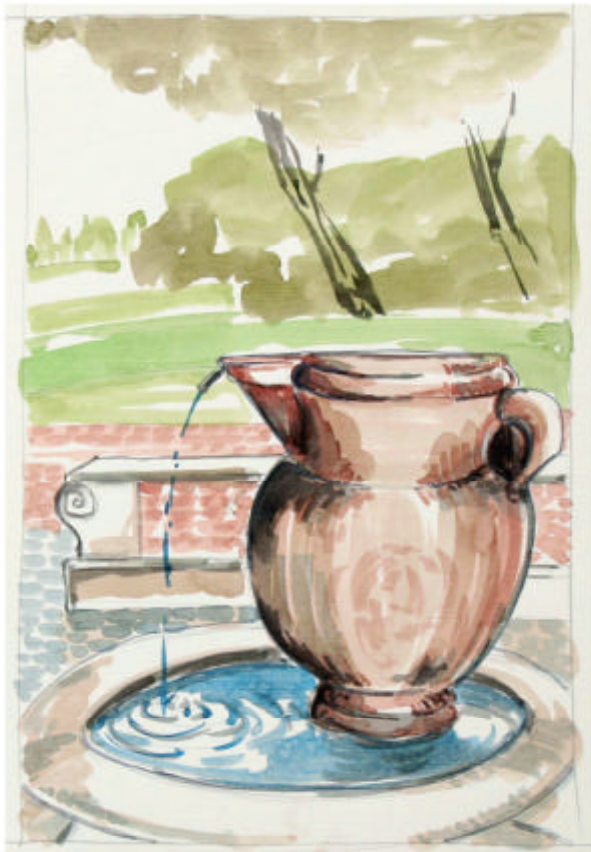

Fontanella del Boccale in Via Zagaglia Nicola

disegno di Edoardo Casetti per *I Nuovi di Roma*,
a cura di E. Di Massimo, Editrice Ichnusa, Genova, 2009, scheda 80-III