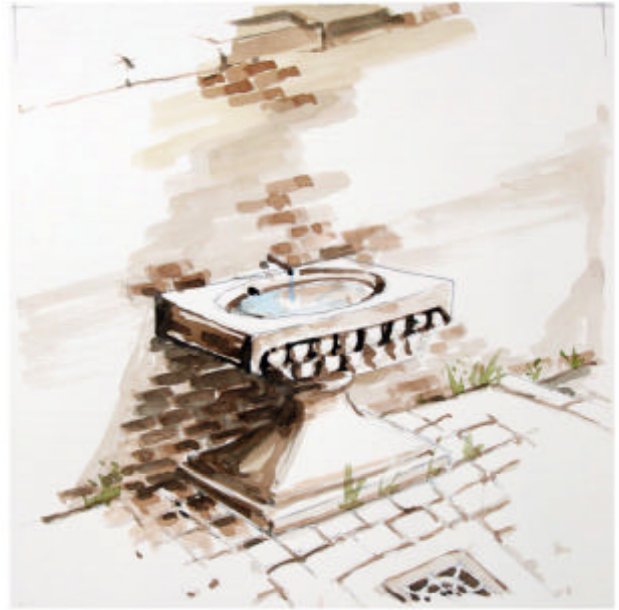

Fontanella in Clivio Argentario