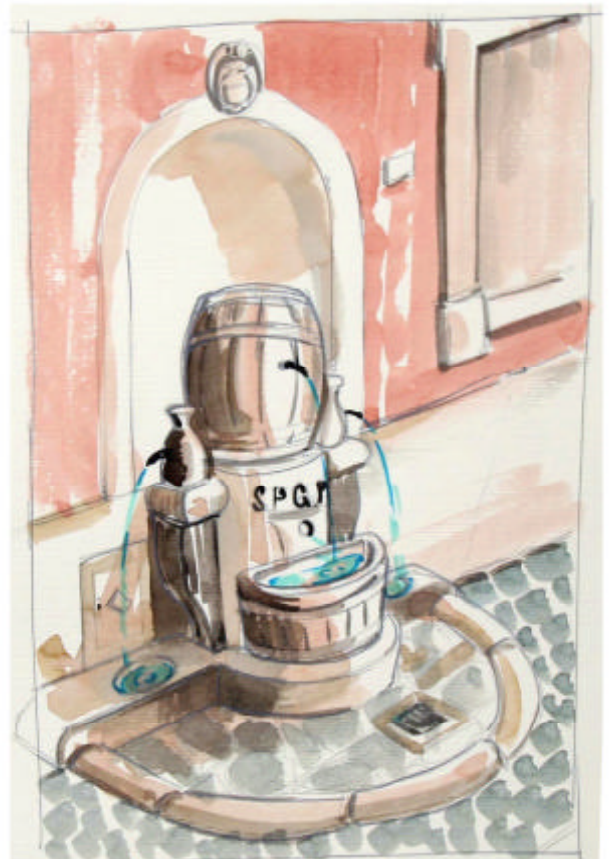

Fontana Rionale della Botte in Via della Cisterna

disegno di Edoardo Casetti per *I Nuovi di Roma*,
a cura di E. Di Mauro, Editrice Iannucci, Grosseto, 2009, scheda 53-I