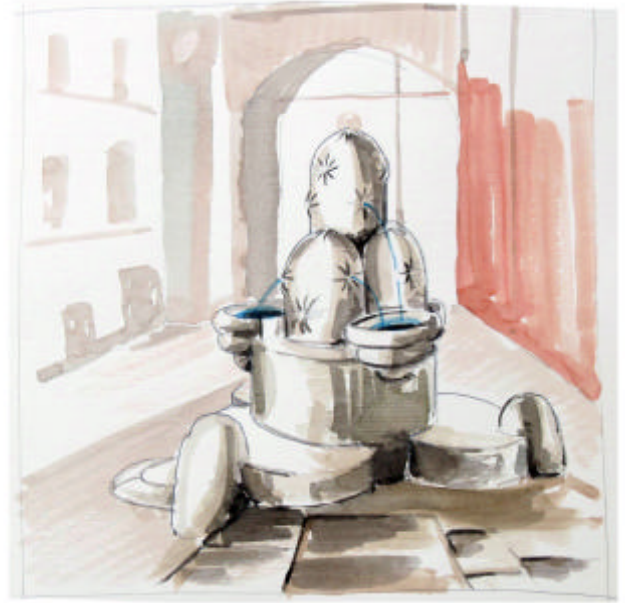

Fontana Rionale dei Monti in Via di San Vito ai Monti