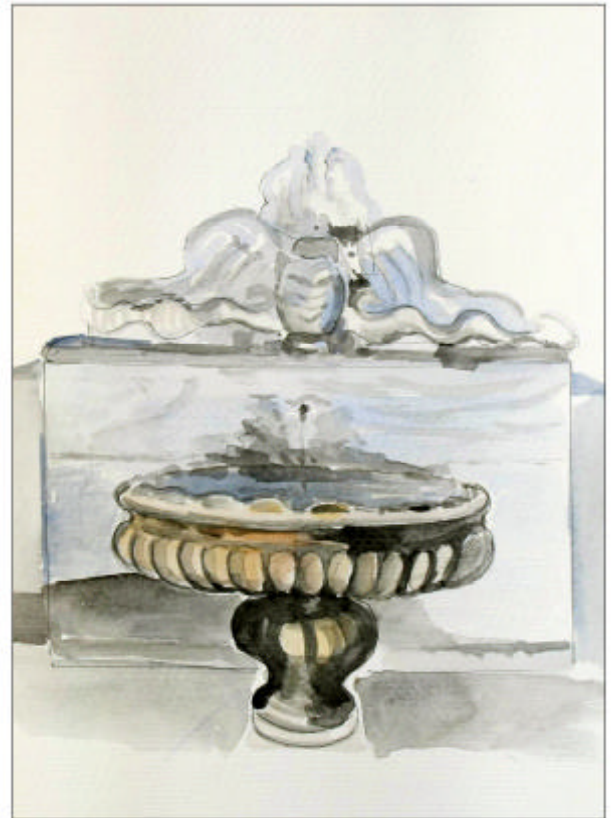

Retro della Fontana del sarcofago in Viale Goethe